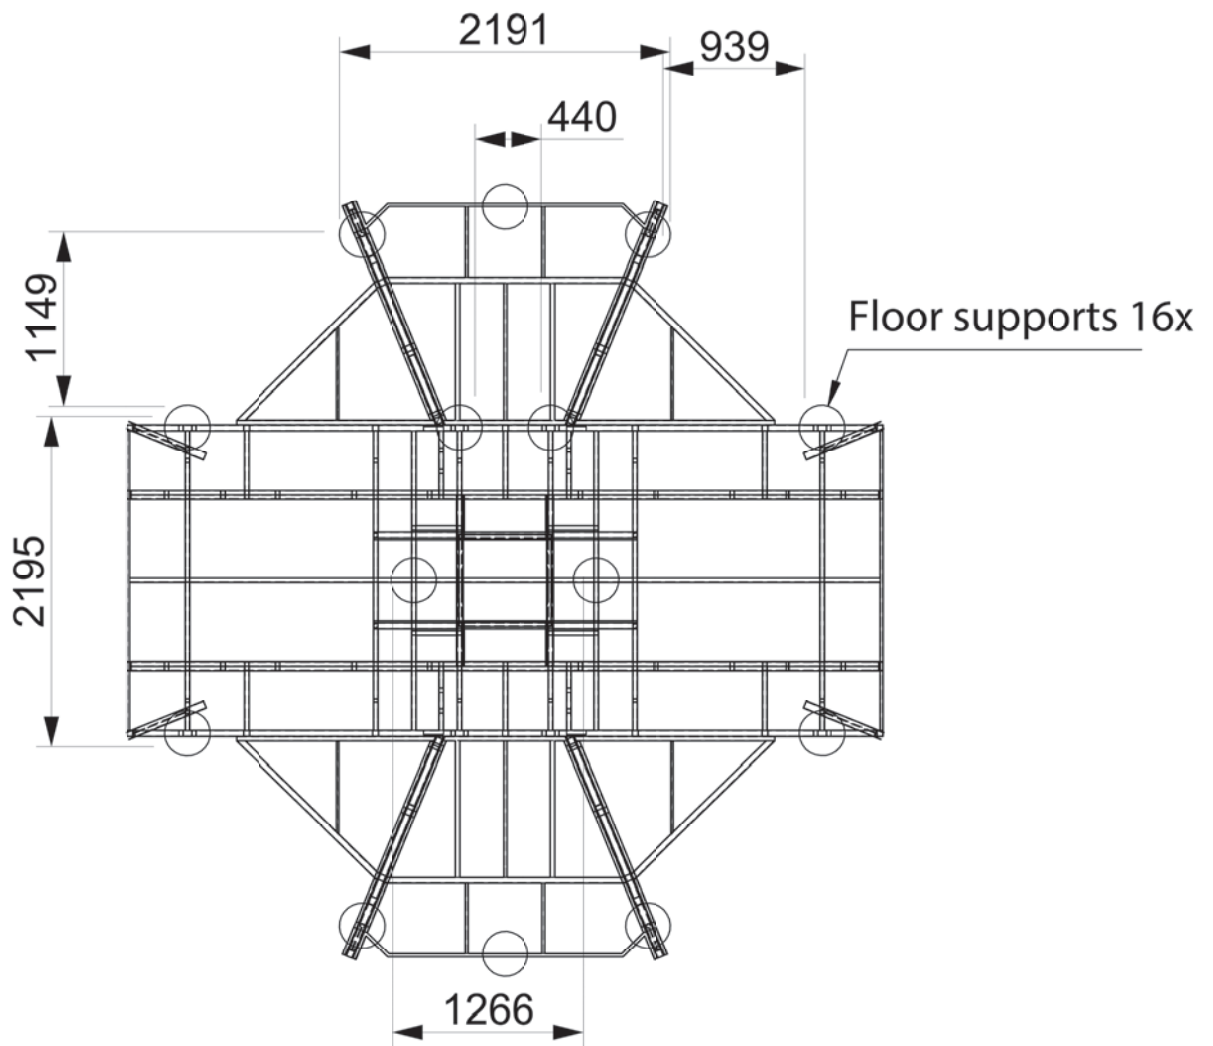

Fontres

aanzicht - doorsnede

A3

1:50

30/10/2019

grenslijn tentzeil (diameter tent ca. 10 meter)

Fontres

indeling bar

A4

1:50

30/10/2019

zie pag. 110 van tentboek voor grondbelasting

Fontres

vloerframe met ondersteuning

A4

1:50