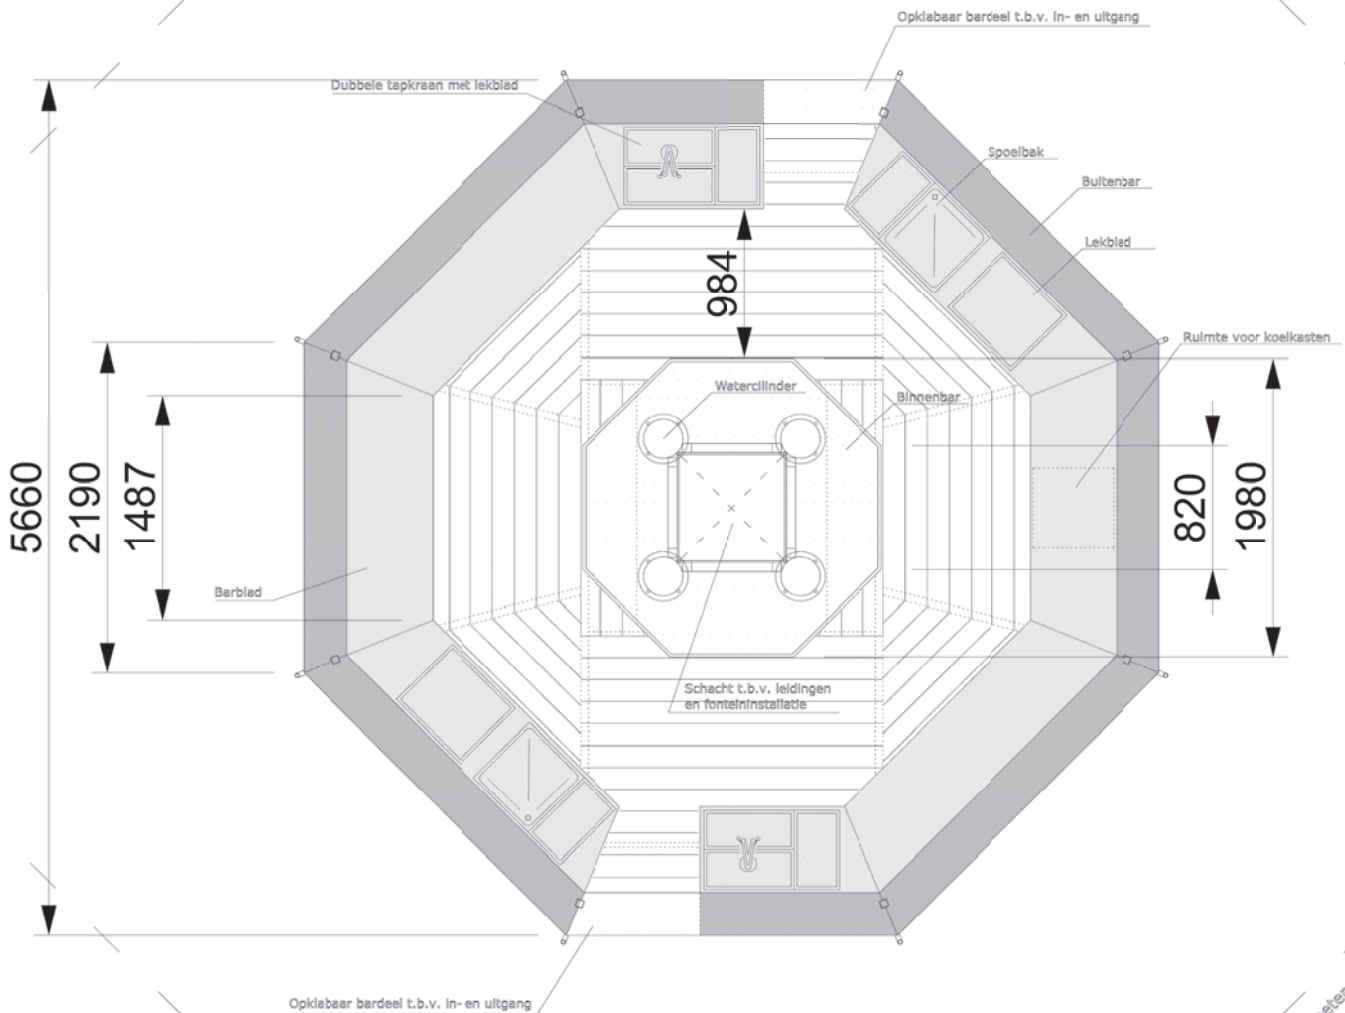

Fontres

aanzicht - doorsnede

A3

1:50

30/10/2019

grenslijn tentzeil (diameter tent ca. 10 meter)

Fontres

indeling bar

A4

1:50

30/10/2019

zie pag. 110 van tentboek voor grondbelasting

Fontres

vloerframe met ondersteuning

A4

1:50